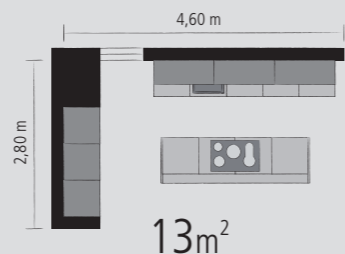

Con el riel tirador superior iluminado, usted realza el elegante trazado. Está disponible opcionalmente.

Освещенной верхней канавкой-ручкой вы подчеркнете элегантность линий.

Поставка - по запросу.

NOVA LACK 731/73C