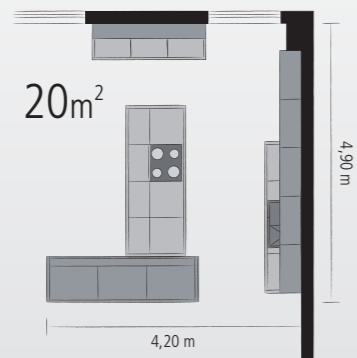

ENTORNO HOGAREÑO FRESCO Y JOVEN

МОЛОДОЙ, СВЕЖИЙ ИНТЕРЬЕР

A 18 / KAD

Costado arco duro

боковина Сердцевина клена

G 482 Cromo brillante metal

G 482 глянцевый хром, металл

Estratificado