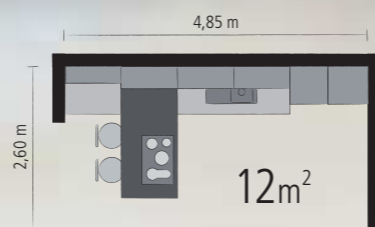

GLAS TEC SATIN 17W/17Q

PG 8 Blanco - Белый / PG 8 gris cuarzo - Серый кварц