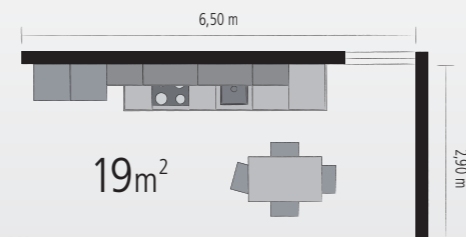

MATRIXART
by **notte küchen**

LA LÍNEA EN SU MEJOR FORMA

ВСЕ ЛИНИИ - В ЛУЧШЕЙ ФОРМЕ