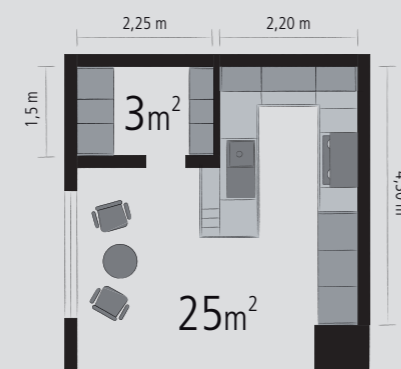

VIENNA 460/465

PG 5 | Blanco mate soft - Белый, матовый / Roble Chalet - Дуб шале