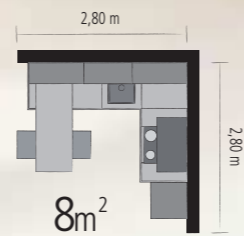

SOFT LACK 769
PG 4 | Magma mate soft - магма soft mat

MATRIXART
by nolte küchen

MÁS ATRACTIVO POR m²

БОЛЕЕ ЯРКИЕ ВПЕЧАТЛЕНИЯ ОТ КАЖДОГО М2 КУХНИ

Nordic Oak

Laca genuina

Frentes de laca genuina son lacados y pulidos varias veces para lograr así una superficie cerrada y particularmente lisa.

Настоящий лак
фасады покрываются лаком несколько раз, а затем полируются. Таким образом получается закрытая и очень гладкая поверхность.