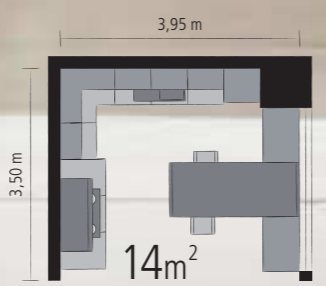

LAGO 31S
PG 5 | Acacia sabana - Саванна акация