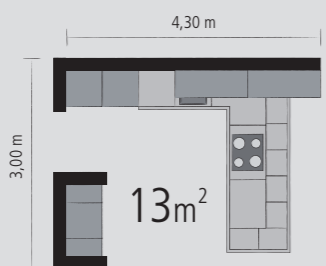

**KÜCHENFRONT
ECHT
LACK**
qualität

Frente de cocina
Laca genuina
Фасад кухни
Настоящий лак

NOVA LACK 739

PG 7 | Magma alto brillo - Магма зеркальный глянцевый