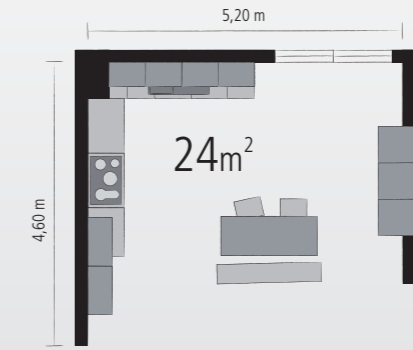

AUTENCIDAD HASTA EL MENOR DETALLE

АУТЕНТИЧНОСТЬ ДО МЕЛЬЧАЙШИХ ДЕТАЛЕЙ