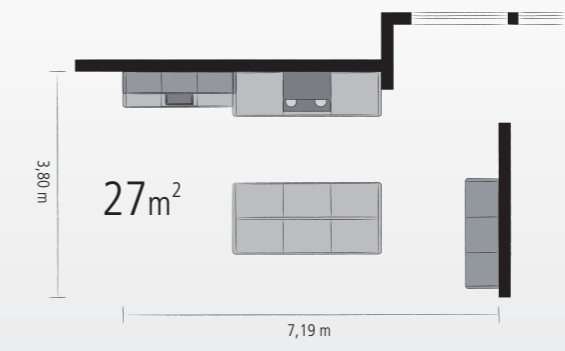

RADIOS SUAVES

МЯГКИЕ РАДИУСЫ

Los radios verticales de los costados SOFTform brindan un acabado moderno y suave que se completa con encimeras correspondientes a juego.

Вертикальные радиусы боковин SOFTform обеспечивают современное и сглаженное завершение, которое дополняется столешницами соответствующей формы.