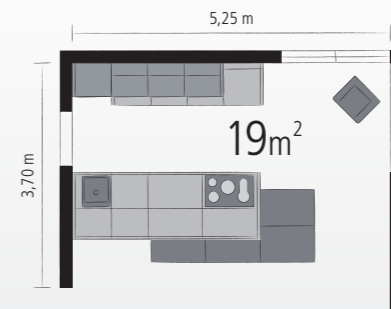

GLAS TEC PLUS 16W/16S

PG 7 | Blanco alto brillo - Белый зеркальный глянцевый
PG 7 | Negro nocturno alto brillo - Темная ночь, зеркальный глянцевый

Frente de cocina
Cristal genuino
Фасад кухни
Настоящее стекло

LENGUAJE DE FORMAS CLAR

ЯЗЫК ЧЕТКИХ ФОРМ

El elegante tirador de listón realza el perfecto diseño de la línea.
Элегантная ручка-планка подчеркивает идеально проходящие линии.

Roble plateado humo
дуб дымчатое стекло

Roble plateado humo
дуб дымчатое стекло

G 530 Cromo brillante, metálico
G 530 Хром блестящий, металл