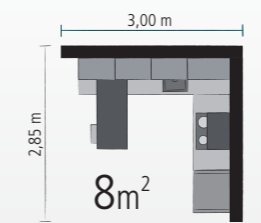

Gracias al armario rinconero de regulación para fregadero, el espacio disponible se aprovecha a la perfección.
Эффективный выравнивающий угол тумбы под мойку позволяет идеально использовать имеющееся пространство.

MANHATTAN 496/497

PG 1 | Poros de madera Magnolia - Древесные поры, Магнолия / Poros de madera Lava - Древесные поры, лава

PEQUEÑITA Y MAJA

МАЛ ЗОЛОТНИК, ДА ДОРОГ

M 78

Magnolia
Магнолия

G 78

Magnolia brillante
Магнолия глянцевый

HPL

Poros de madera Lava
Древесные поры, лава

G 530 Cromo brillante, metálico
G 530 глянцевый хром, металл