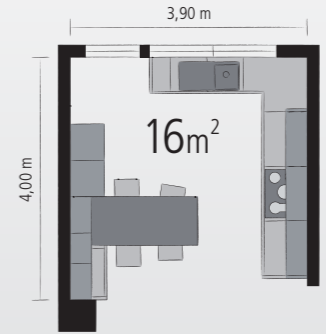

U 10 / ULD
Olmo de la Provence
Провансальский вяз