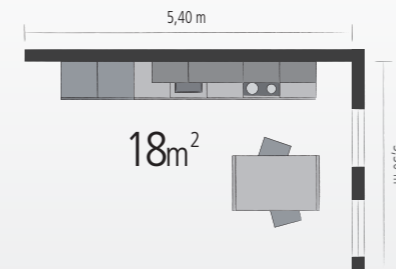

KÜCHENFRONT
**ECHT
LACK**
Qualität

Frente de cocina
Laca genuina
Фасад кухни
Настоящий лак

KÜCHENFRONT
**ECHT
HOLZ**
Qualität

Frente de cocina
Madeira genuína
Фасад кухни
Натуральная древесина

NATURE 566 / SOFT LACK 76W

PG 8 | Roble atabacado - табачный дуб / PG 4 | Blanco mate soft - Белый, матовый