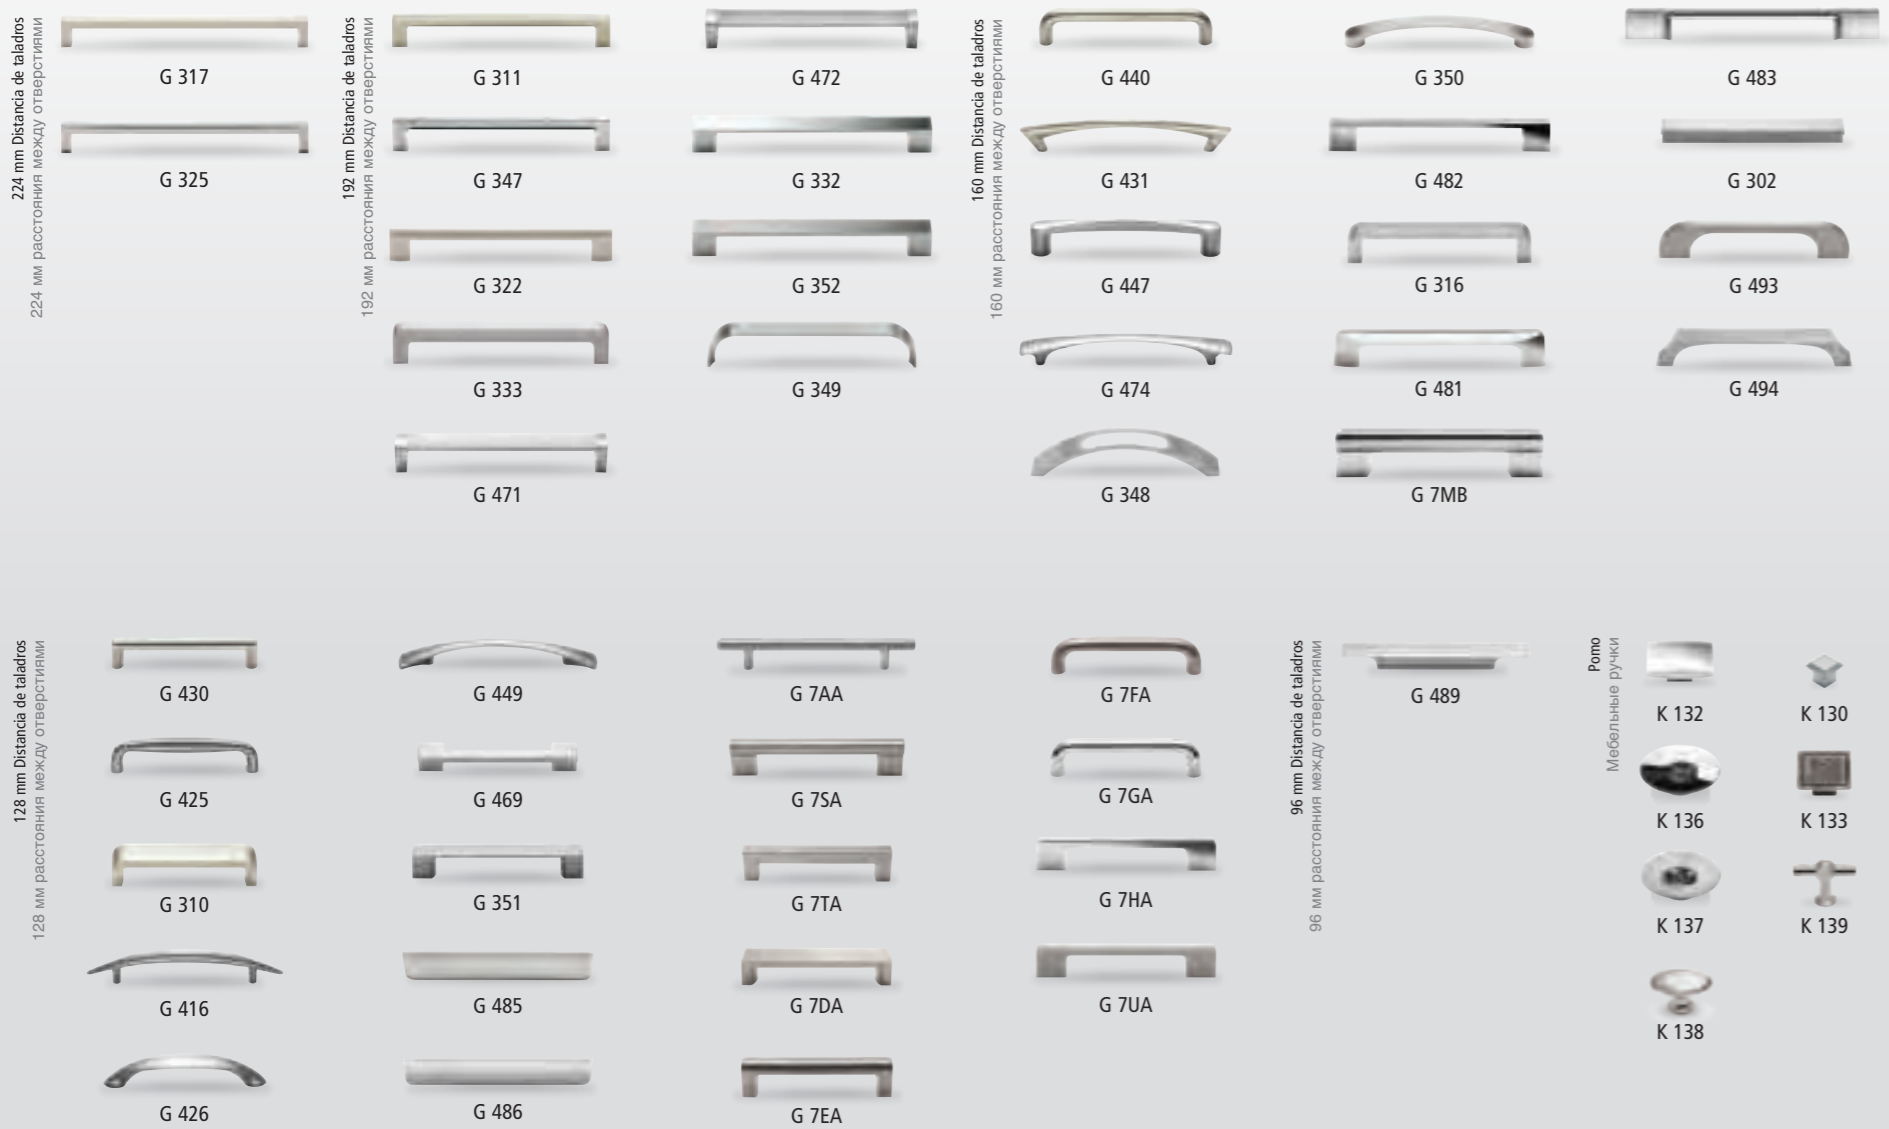

Acabado estándar
Стандартное оснащение options