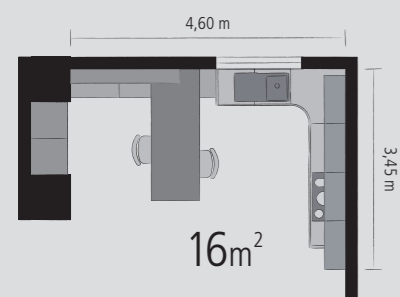

LO REDONDO EN LO CUADRADO

КРУГЛОЕ ВПИСЫВАЕТСЯ В УГЛОВОЕ

Java pizarra

боковина Ява сланец

G 970 Acabado acero inoxidable, metálico

G 970 Нержавеющая сталь, металл

Armario carrusel con rincón concavo.

Практичный карусельный шкаф с вогнутым углом.