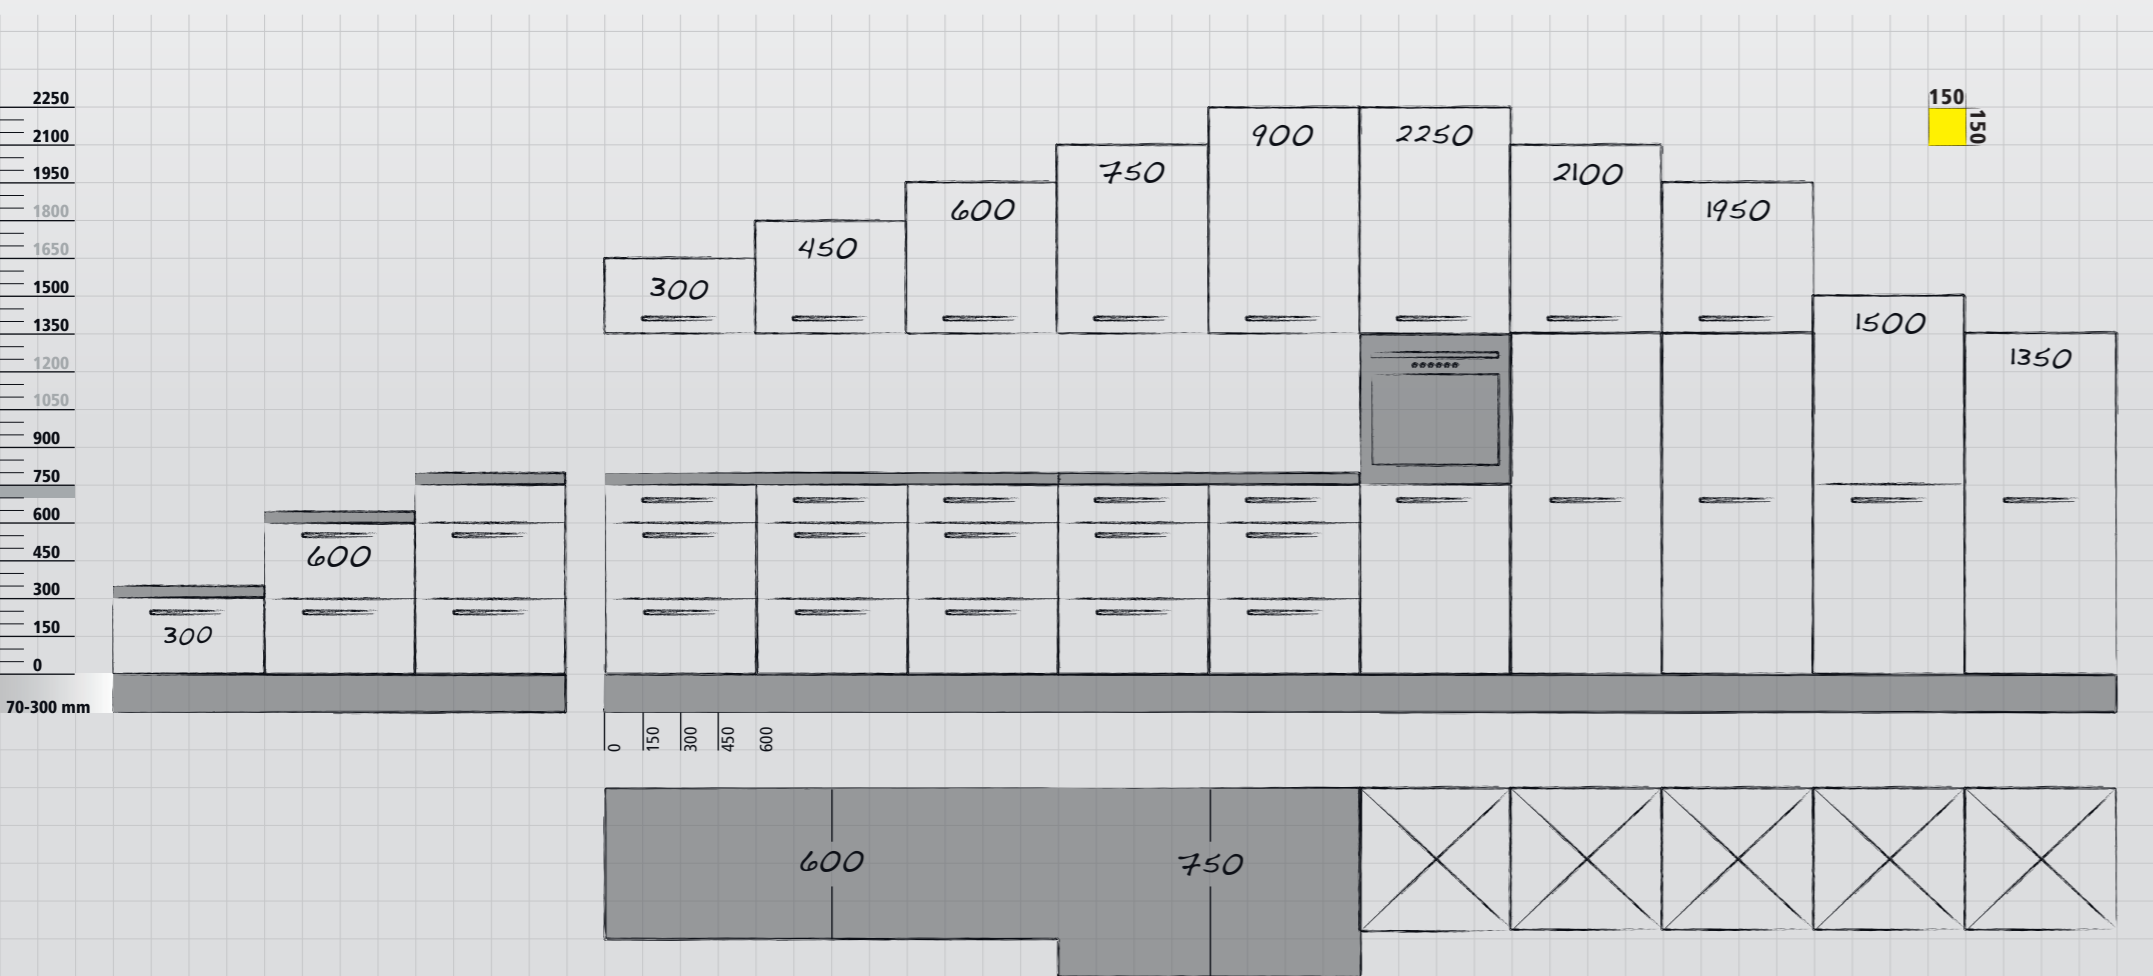

MATRIX 150 - UNA SIMPLE LÓGICA DE MEDIDAS

"MATRIX 150" representa una medida modular introducida exclusivamente para Nolte Küchen. Se basa en una lógica de medidas muy simple y fácil de entender: Cualquier medida de ancho, de la altura e incluso de la profundidad es divisible por 150 mm. De ello resulta una gran variedad de cocinas estéticas y funcionales con proporciones armónicas en todas las dimensiones. Además, son facilísimas de planificar. Si lo desea, hasta en papel cuadriculado.

MATRIX 150 - Простая логика размеров
 MATRIX 150 - это новый растровый размер, введенный только у Nolte Küchen. В его основу положена очень простая и понятная логика размеров: все значения ширины, высоты и даже глубины кратны 150 мм. Это дает многообразие красивых, функциональных кухонь с гармоничными пропорциями во всех измерениях. Кроме того, их можно планировать играючи – при желании даже в тетрадке в клетку.