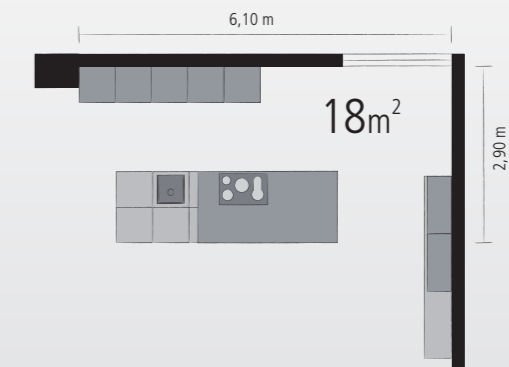

La moderna rectilinealidad

СОВРЕМЕННАЯ ПРЯМОЛИНЕЙНОСТЬ