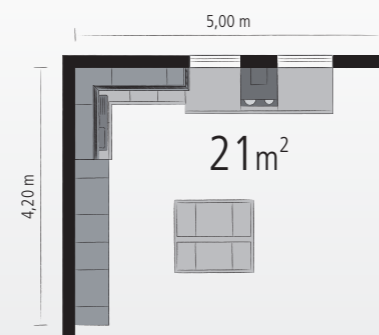

AMBIENTE CON MUCHO ESTILO

СТИЛЬНОЕ ОКРУЖЕНИЕ