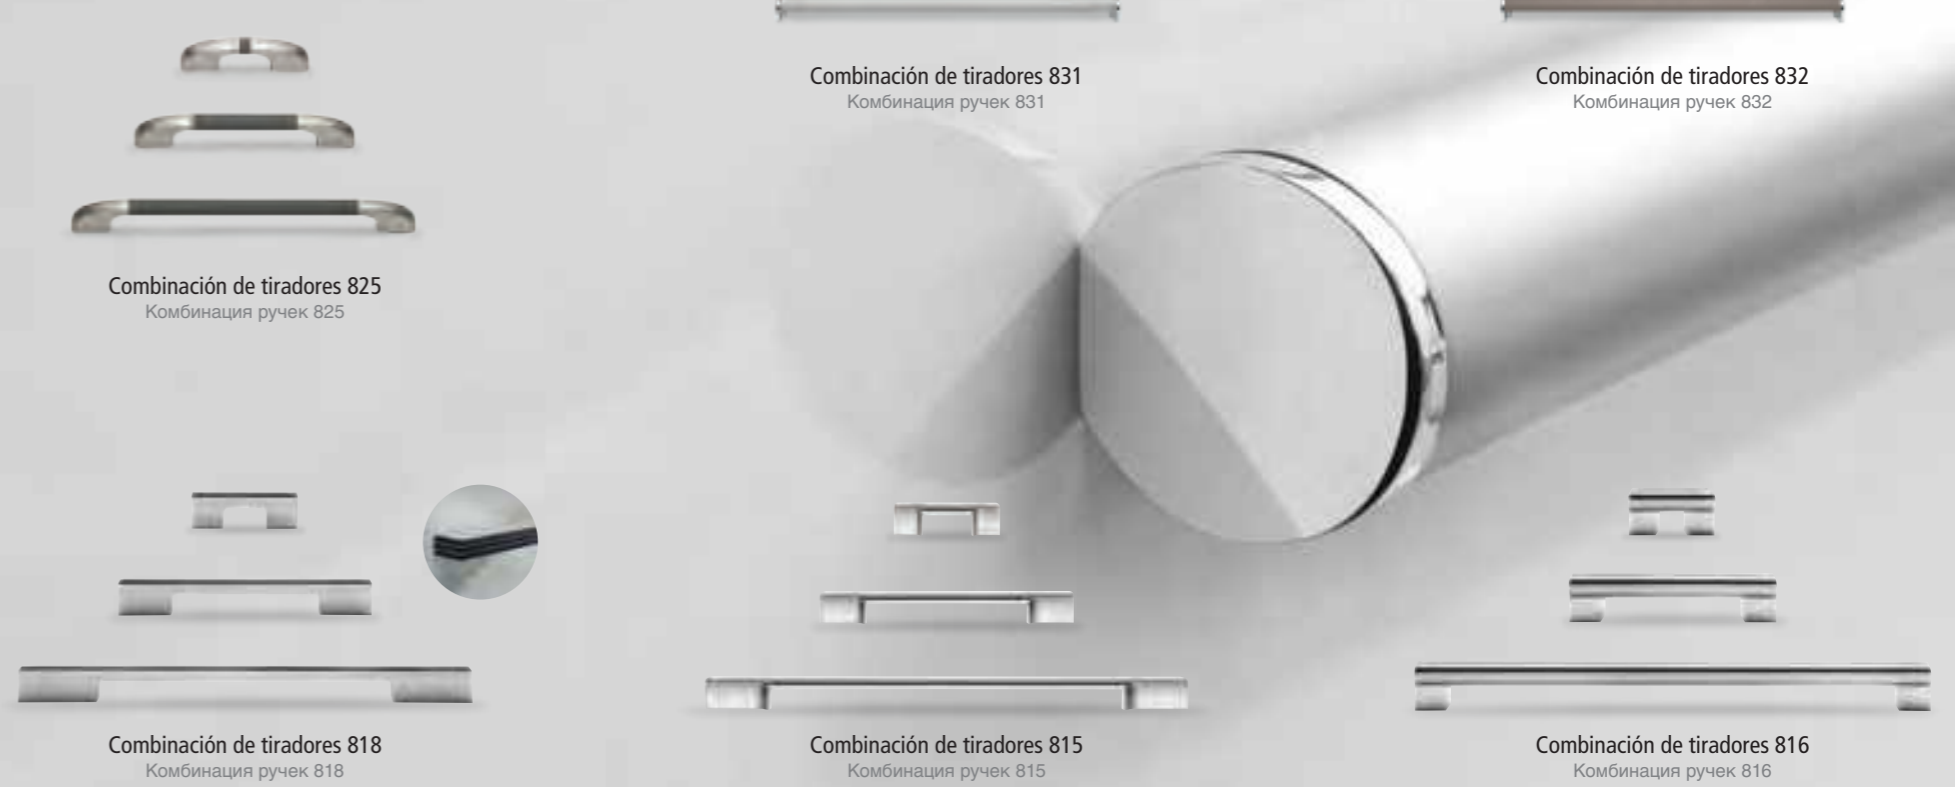

Acabado especial
Специальное оснащение