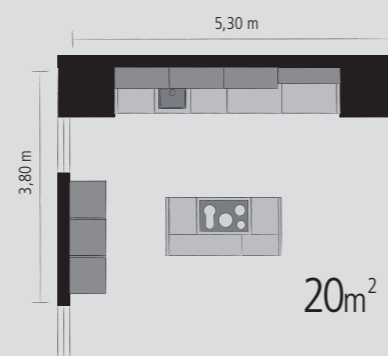

Organización comfortable
Организовать с комфортом?