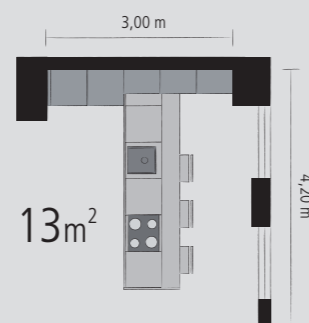

Детали корпуса
Лак декупаж
Фасад кухни
Настоящий лак

TREND LACK 41R/411

PG 4 | Rosso alto brillo - Rosso зеркальный глянцевый / PG 4 | Blanco alto brillo - Белый зеркальный глянцевый