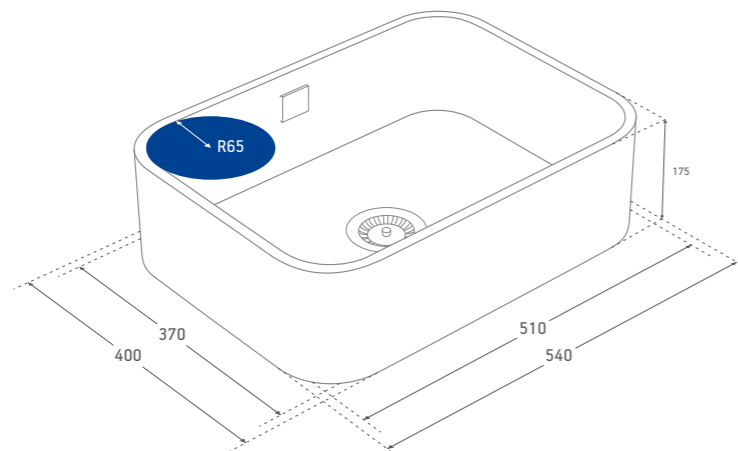

## Straight Lines

EN

DUE is available in two sizes: 37x34x15.5, ideal for a double sink and 37x51x15.5 for a single sink, it is characterised by its straight lines. The perfect choice for those who see the simplicity of straight lines as the mark of style and beauty.

## Formas mais Rectas

PT

DUE, está disponível em dois tamanhos: 37x34x15,5, ideal para aplicações de lava-loiças duplo, e com 37x51x15,5 cm para apenas um lava-loiça caracteriza-se pelas suas formas mais rectas. Esta é sem dúvida a escolha perfeita para aqueles que vêem na sobriedade das linhas rectas o expoente máximo do estilo e da beleza.

## Sina Rakare Former

DE

DUE finns i två storlekar: 37 x 34 x 15,5 som är perfekt för en dubbel diskho, och 37 x 51 x 15,5 för en enkel diskho, och de kännetecknas av sina rakare former. Utan tvekan blir detta det perfekta valet för de som ser de enkla raka linjerna som en symbol för stil och skönhet.