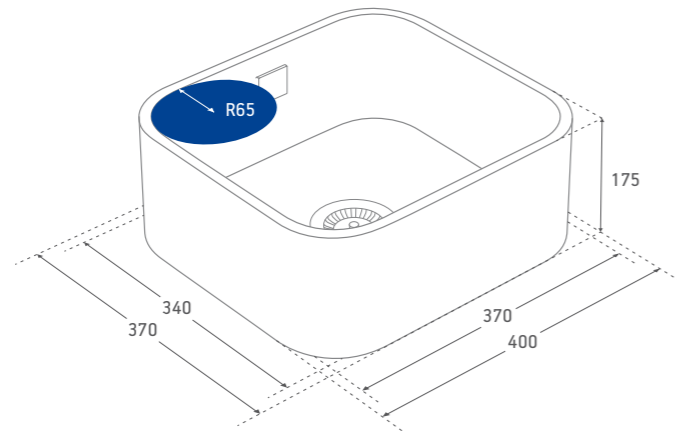

## Straight Lines

EN

DUE is available in two sizes: 37x34x15.5, ideal for a double sink and 37x51x15.5 for a single sink, it is characterised by its straight lines. The perfect choice for those who see the simplicity of straight lines as the mark of style and beauty.

## Formas mais Rectas

PT

DUE, está disponível em dois tamanhos: 37x34x15,5, ideal para aplicações de lava-loiças duplo, e com 37x51x15,5 cm para apenas um lava-loiça caracteriza-se pelas suas formas mais rectas. Esta é sem dúvida a escolha perfeita para aqueles que vêem na sobriedade das linhas rectas o expoente máximo do estilo e da beleza.

## Sina Rakare Former

DE

DUE finns i två storlekar: 37 x 34 x 15,5 som är perfekt för en dubbel diskho, och 37 x 51 x 15,5 för en enkel diskho, och de kännetecknas av sina rakare former. Utan tvekan blir detta det perfekta valet för de som ser de enkla raka linjerna som en symbol för stil och skönhet.