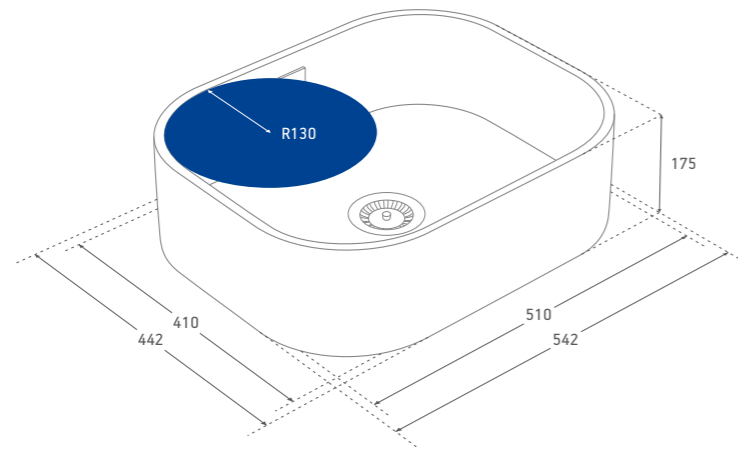

## Straight Lines

EN

DUE is available in two sizes: 37x34x15.5, ideal for a double sink and 37x51x15.5 for a single sink, it is characterised by its straight lines. The perfect choice for those who see the simplicity of straight lines as the mark of style and beauty.

## Formas mais Rectas

PT

DUE, está disponível em dois tamanhos: 37x34x15,5, ideal para aplicações de lava-loiças duplo, e com 37x51x15,5 cm para apenas um lava-loiça caracteriza-se pelas suas formas mais rectas. Esta é sem dúvida a escolha perfeita para aqueles que vêem na sobriedade das linhas rectas o expoente máximo do estilo e da beleza.

## Sina Rakare Former

DE

DUE finns i två storlekar: 37 x 34 x 15,5 som är perfekt för en dubbel diskho, och 37 x 51 x 15,5 för en enkel diskho, och de kännetecknas av sina rakare former. Utan tvekan blir detta det perfekta valet för de som ser de enkla raka linjerna som en symbol för stil och skönhet.